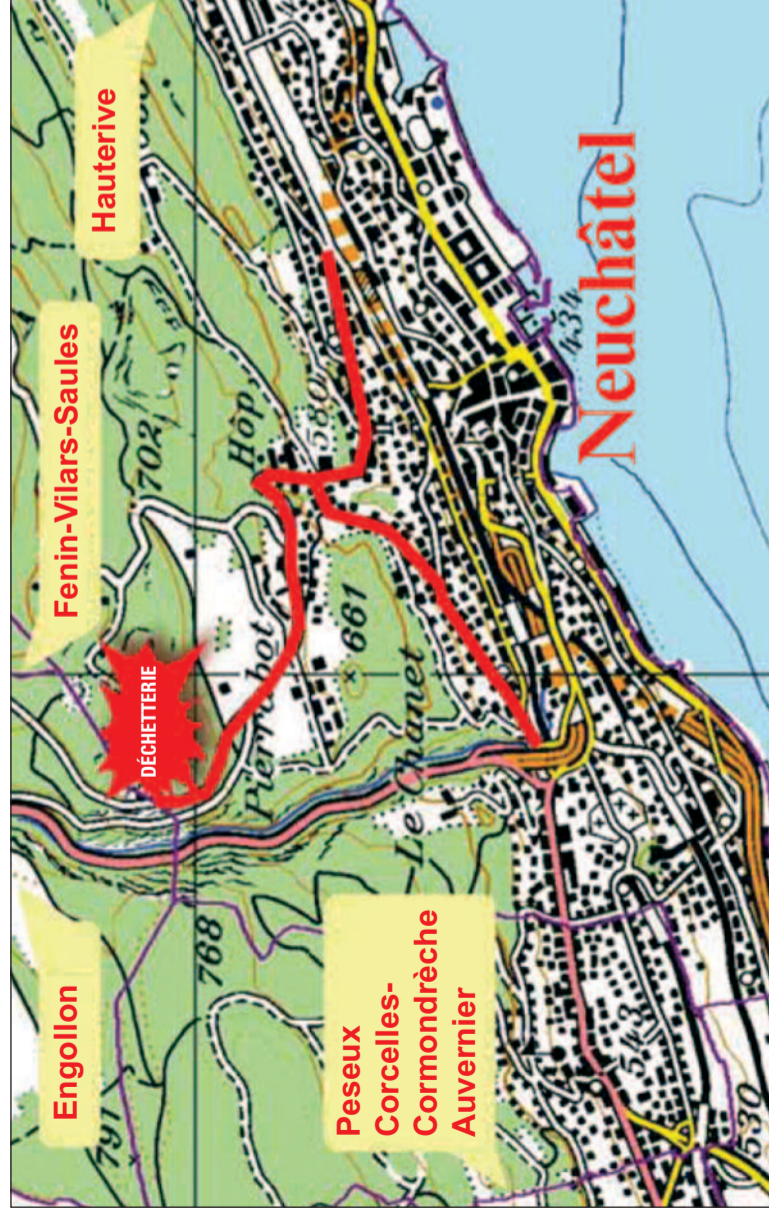

Plan d'accès à la déchetterie des Plaines-Roches à Neuchâtel

(à côté du stand de tir de Pierre-à-Bot, Neuchâtel)

**La déchetterie des Plaines-Roches est accessible par bus:
Depuis Peseux, ligne 1 jusqu'à la Place Pury à Neuchâtel
et départ depuis la Place Pury
avec la ligne S, Neuchâtel ➔ Savagnier,**