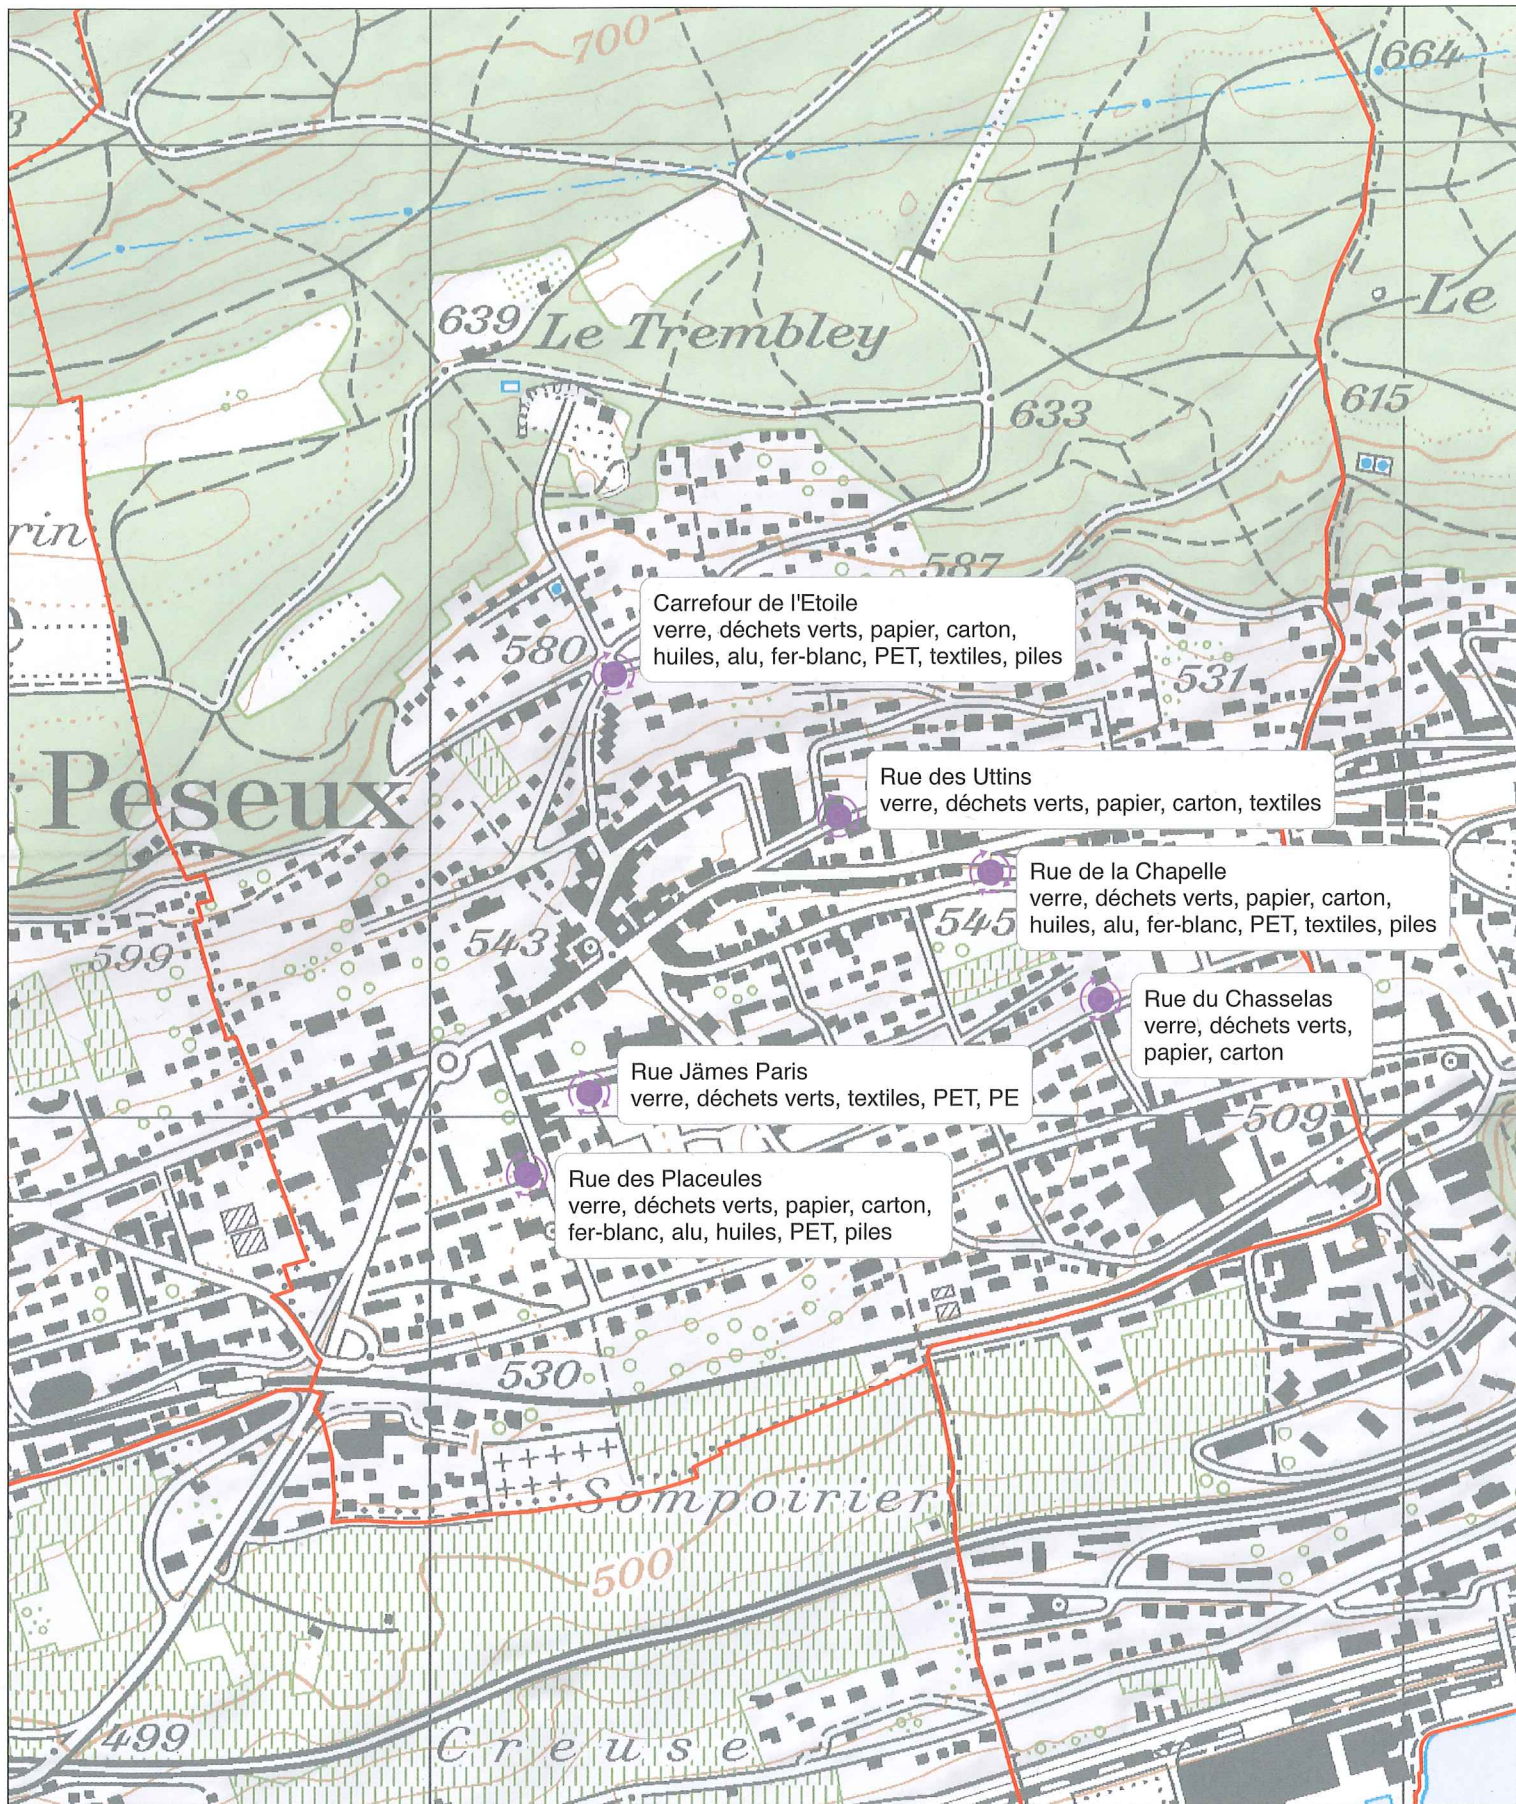

# Où mettre mes déchets triés?

## Commune de PESEUX

Impression du 30.11.2011 - Vadec SA

Données cartographiques du SITN © 2011 / Service de la Géomatique et du Registre Foncier;  
CP25 - Swisstopo © 2011; V25 - Swisstopo © 2011

### Légende

-  Limite communale
-  Déchèterie
-  Ecopoint
-  Autre

Mètres 0 125 250 500